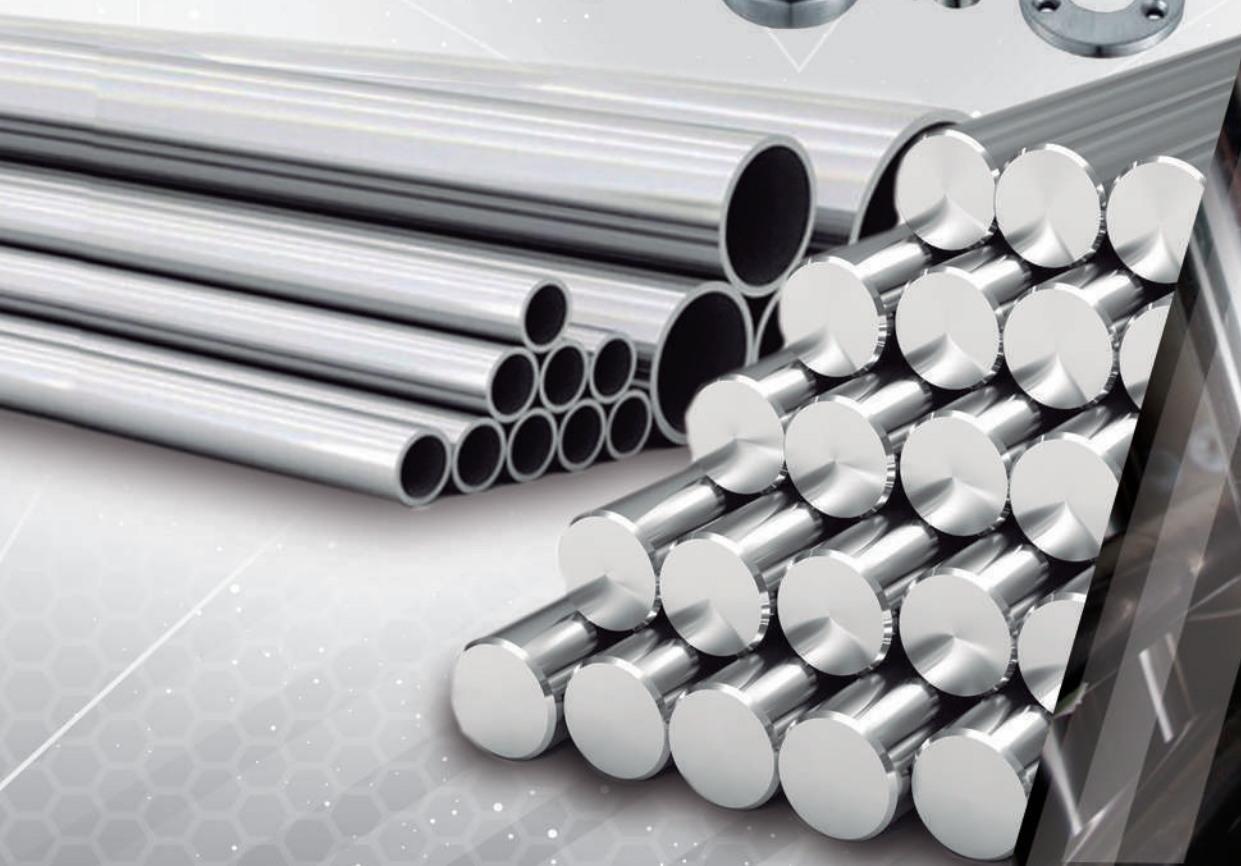

CONEXIONES SANITARIAS

- Codo 180°
- Codo 90°
- Tee
- Reductor Sanitario
- Tuerca Unión

FÉRULAS Y ADAPTADORES

- Soldable
- Roscada
- Para manguera
- Adaptador Clamp a NPT

TUBOS Y ACCESORIOS

- Mirilla de vidrio con luz
- Coladera sanitaria para piso
- Spray Ball
- Soporte hexagonal con gomas
- Abrazadera
- Empaque sanitario EDPM
- Asiento EDPM para válvula mariposa.

LÍNEA ORNAMENTAL

TUBOS Y ACCESORIOS

- Conexiones Muro-Piso
- Subjección Muro-Pasamanos
- Bridas
- Soportes
- Codos
- Niples
- Tapones
- Uniones
- Clip para cristal
- Conectores
- Tapas para tubos
- Tubos para pasamanos
- Barras sólidas